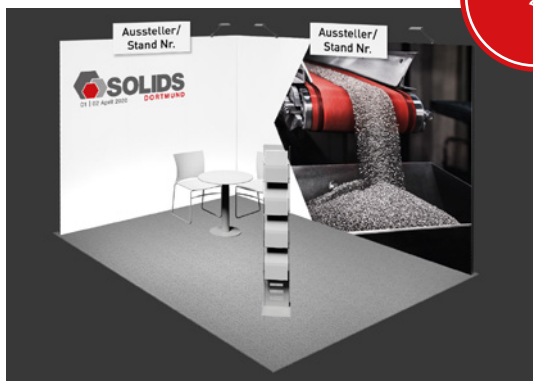

All-In

Musterbeispiel
 15 m² Eckstand

15 - 23m²

Ausstattung:

- 2x Grafiken je 1 m x 2,50 m in Ihrem Design*
 Konstruktion Aluminium, Bauhöhe 2,5 m, bespannt mit Stoff, weiß
- Beschriftungselement (Firmenname & Standnummer)
 ca. 120 cm x 48 cm horizontal montiert
- Teppichboden Standard-Rips b1, Farbe Anthrazit
- 1 Tisch, rund, weiß
- 2 Stühle, weiß
- 1 Prospektständer
- 1 Papierkorb
- 1 LED-Strahler pro 4m² Standfläche
- 1 Dreifachsteckdose, 1KW/230V/10A
- Standreinigung (Mülleimer entleeren und Teppich saugen)
- 1 Parkkarte (PKW)

All-In Plus

Musterbeispiel
 24 m² Eckstand

24 - 47m²

Ausstattung:

- 4x Grafiken je 1 m x 2,50 m in Ihrem Design*
 Konstruktion Aluminium, Bauhöhe 2,5 m, bespannt mit Stoff, weiß
- Beschriftungselement (Firmenname & Standnummer)
 ca. 120 cm x 48 cm horizontal montiert
- Teppichboden Standard-Rips b1, Farbe Anthrazit
- 1 Tisch, rund, weiß
- 2 Stühle, weiß
- 1 Theke, weiß
- 2 Z-Barhocker
- 1 Stehtisch, weiß
- 1 abschließbare 2m² Kabine mit Aufsatz (3,5m) ab 24m²
- 1 Prospektständer
- 1 Papierkorb
- 1 LED-Strahler pro 4m² Standfläche
- 1 Dreifachsteckdose, 1KW/230V/10A
- Standreinigung (Mülleimer entleeren und Teppich saugen)
- 1 Parkkarte (PKW)

All-In Premium

Musterbeispiel
 48 m² Stand

ab 48m²

Ausstattung:

- 8x Grafiken (zum Preis von 6) je 1 m x 2,50 m in Ihrem Design*
 Konstruktion Aluminium, Bauhöhe 2,5 m, bespannt mit Stoff, weiß
- Beschriftungselement (Firmenname & Standnummer)
 ca. 120 cm x 48 cm horizontal montiert
- Teppichboden Standard-Rips b1, Farbe Anthrazit
- 3 Tische, rund, weiß
- 6 Stühle, weiß
- 1 Theke
- 2 abschließbare 2m² Kabinen mit Aufsatz (3,5m)
- 2 Prospektständer
- 1 Papierkorb
- 1 LED-Strahler pro 4m² Standfläche
- 1 Dreifachsteckdose, 1KW/230V/10A
- Standreinigung (Mülleimer entleeren und Teppich saugen)
- 1 Parkkarte (PKW)