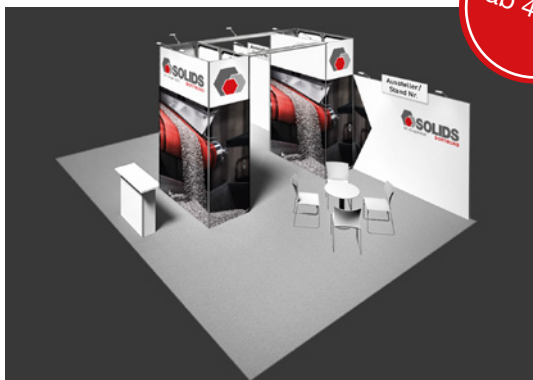

All-In

Musterbeispiel
 15 m² Eckstand

15 - 23m²

Ausstattung:

- 2x Grafiken je 1 m x 2,50 m in Ihrem Design*
 Konstruktion Aluminium, Bauhöhe 2,5 m, bespannt mit Stoff, weiß
- Beschriftungselement (Firmenname & Standnummer)
 ca. 120 cm x 48 cm horizontal montiert
- Teppichboden Standard-Rips b1, Farbe Anthrazit
- 1 Tisch, rund, weiß
- 2 Stühle, weiß
- 1 Prospektständer
- 1 Papierkorb
- 1 LED-Strahler pro 4m² Standfläche
- 1 Dreifachsteckdose, 1KW/230V/10A
- Standreinigung (Mülleimer entleeren und Teppich saugen)
- 1 Parkkarte (PKW)

All-In Plus

Musterbeispiel
 24 m² Eckstand

24 - 47m²

Ausstattung:

- 4x Grafiken je 1 m x 2,50 m in Ihrem Design*
 Konstruktion Aluminium, Bauhöhe 2,5 m, bespannt mit Stoff, weiß
- Beschriftungselement (Firmenname & Standnummer)
 ca. 120 cm x 48 cm horizontal montiert
- Teppichboden Standard-Rips b1, Farbe Anthrazit
- 1 Tisch, rund, weiß
- 2 Stühle, weiß
- 1 Theke, weiß
- 2 Z-Barhocker
- 1 Stehtisch, weiß
- 1 abschließbare 2m² Kabine mit Aufsatz (3,5m) ab 24m²
- 1 Prospektständer
- 1 Papierkorb
- 1 LED-Strahler pro 4m² Standfläche
- 1 Dreifachsteckdose, 1KW/230V/10A
- Standreinigung (Mülleimer entleeren und Teppich saugen)
- 1 Parkkarte (PKW)

All-In Premium

Musterbeispiel
 48 m² Stand

ab 48m²

Ausstattung:

- 8x Grafiken (zum Preis von 6) je 1 m x 2,50 m in Ihrem Design*
 Konstruktion Aluminium, Bauhöhe 2,5 m, bespannt mit Stoff, weiß
- Beschriftungselement (Firmenname & Standnummer)
 ca. 120 cm x 48 cm horizontal montiert
- Teppichboden Standard-Rips b1, Farbe Anthrazit
- 3 Tische, rund, weiß
- 6 Stühle, weiß
- 1 Theke
- 2 abschließbare 2m² Kabinen mit Aufsatz (3,5m)
- 2 Prospektständer
- 1 Papierkorb
- 1 LED-Strahler pro 4m² Standfläche
- 1 Dreifachsteckdose, 1KW/230V/10A
- Standreinigung (Mülleimer entleeren und Teppich saugen)
- 1 Parkkarte (PKW)