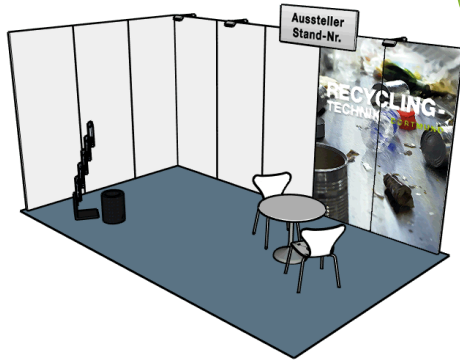

All-In

Musterbeispiel
15 m² Eckstand

15 - 23 m²

Ausstattung:

- 2x Grafiken je 250 cm (Höhe) x 96 cm (Breite) in Ihrem Design*
- Modularer Standbau, Panoramic Full Visual
- Beschriftungselement (Firmenname & Standnummer, schwarze Standard-Schrift) ca. 120 cm x 48 cm horizontal montiert
- Teppichboden Standard-Rips b1, Farbe anthrazit
- 1 Tisch "Buckley", rund, weiß
- 2 Stühle "Buckley", weiß
- 1 Prospektständer
- 1 Mülleimer
- 1 LED-Strahler pro 4 m² Standfläche
- 1 Dreifachsteckdose, 1KW/230V
- 1 Parkkarte
- Standreinigung (Mülleimer entleeren und Teppich saugen)

All-In Plus

Musterbeispiel
24 m² Eckstand