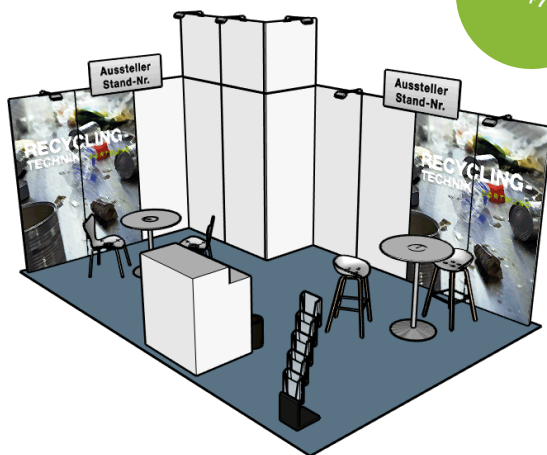

All-In

Musterbeispiel
 15 m² Eckstand

15 - 23 m²

Ausstattung:

- 2x Grafiken je 250 cm (Höhe) x 96 cm (Breite) in Ihrem Design*
- Modularer Standbau, Panoramic Full Visual
- Beschriftungselement (Firmenname & Standnummer, schwarze Standard-Schrift) ca. 120 cm x 48 cm horizontal montiert
- Teppichboden Standard-Rips b1, Farbe anthrazit
- 1 Tisch "Buckley", rund, weiß
- 2 Stühle "Buckley", weiß
- 1 Prospektständer
- 1 Mülleimer
- 1 LED-Strahler pro 4 m² Standfläche
- 1 Dreifachsteckdose, 1KW/230V
- 1 Parkkarte
- Standreinigung (Mülleimer entleeren und Teppich saugen)

All-In Plus

Musterbeispiel
 24 m² Eckstand

24 - 47 m²

Ausstattung:

- 4x Grafiken je 250 cm (Höhe) x 96 cm (Breite) in Ihrem Design*
- Modularer Standbau, Panoramic Full Visual
- Beschriftungselement (Firmenname & Standnummer, schwarze Standard-Schrift) ca. 120 cm x 48 cm horizontal montiert
- Teppichboden Standard-Rips b1, Farbe anthrazit
- 1 Tisch "Buckley", rund, weiß
- 2 Stühle "Buckley", weiß
- 1 Theke "M", weiß
- 2 Barhocker "Asahi"
- 1 Stehtisch "Buckley", weiß
- 1 abschließbare 2 m² Kabine mit Turmaufsatzmodulen (je 96 cm x 96 cm, Erhöhung auf ca. 3,5 m)
- 1 Prospektständer
- 1 Mülleimer
- 1 LED-Strahler pro 4 m² Standfläche
- 1 Dreifachsteckdose, 1KW/230V
- 1 Parkkarte
- Standreinigung (Mülleimer entleeren und Teppich saugen)