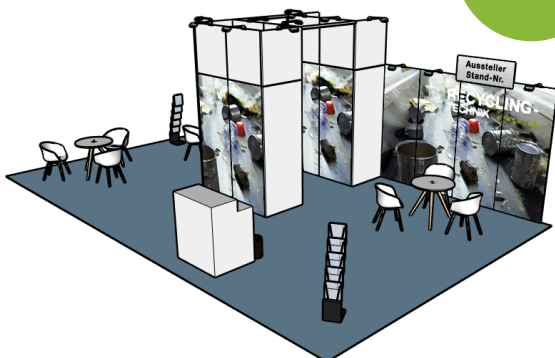

All-In Plus

Musterbeispiel
 24 m² Eckstand

24 - 47 m²

Ausstattung:

- 4x Grafiken je 250 cm (Höhe) x 96 cm (Breite) in Ihrem Design*
- Modularer Standbau, Panoramic Full Visual
- Beschriftungselement (Firmenname & Standnummer, schwarze Standard-Schrift) ca. 120 cm x 48 cm horizontal montiert
- Teppichboden Standard-Rips b1, Farbe anthrazit
- 1 Tisch "Buckley", rund, weiß
- 2 Stühle "Buckley", weiß
- 1 Theke "M", weiß
- 2 Barhocker "Asahi"
- 1 Stehtisch "Buckley", weiß
- 1 abschließbare 2 m² Kabine mit Turmaufsatzmodulen (je 96 cm x 96 cm, Erhöhung auf ca. 3,5 m)
- 1 Prospektständer
- 1 Mülleimer
- 1 LED-Strahler pro 4 m² Standfläche
- 1 Dreifachsteckdose, 1KW/230V
- 1 Parkkarte
- Standreinigung (Mülleimer entleeren und Teppich saugen)

All-In Premium

Musterbeispiel
 48 m² Kopfstand

ab 48 m²

Ausstattung:

- 8x Grafiken je 250 cm (Höhe) x 96 cm (Breite) in Ihrem Design*
- Modularer Standbau, Panoramic Full Visual
- Beschriftungselement (Firmenname & Standnummer, schwarze Standard-Schrift) ca. 120 cm x 48 cm horizontal montiert
- Teppichboden Standard-Rips b1, Farbe anthrazit
- 3 Tische "Asahi", rund, weiß
- 6 Stühle "Asahi", weiß
- 1 Theke "M", weiß
- 2 abschließbare 2 m² Kabinen mit Turmaufsatzmodulen (je 96 cm x 96 cm, Erhöhung auf ca. 3,5 m)
- 2 Prospektständer
- 1 Mülleimer
- 1 LED-Strahler pro 4 m² Standfläche
- 1 Dreifachsteckdose, 1KW/230V
- 1 Parkkarte
- Standreinigung (Mülleimer entleeren und Teppich saugen)